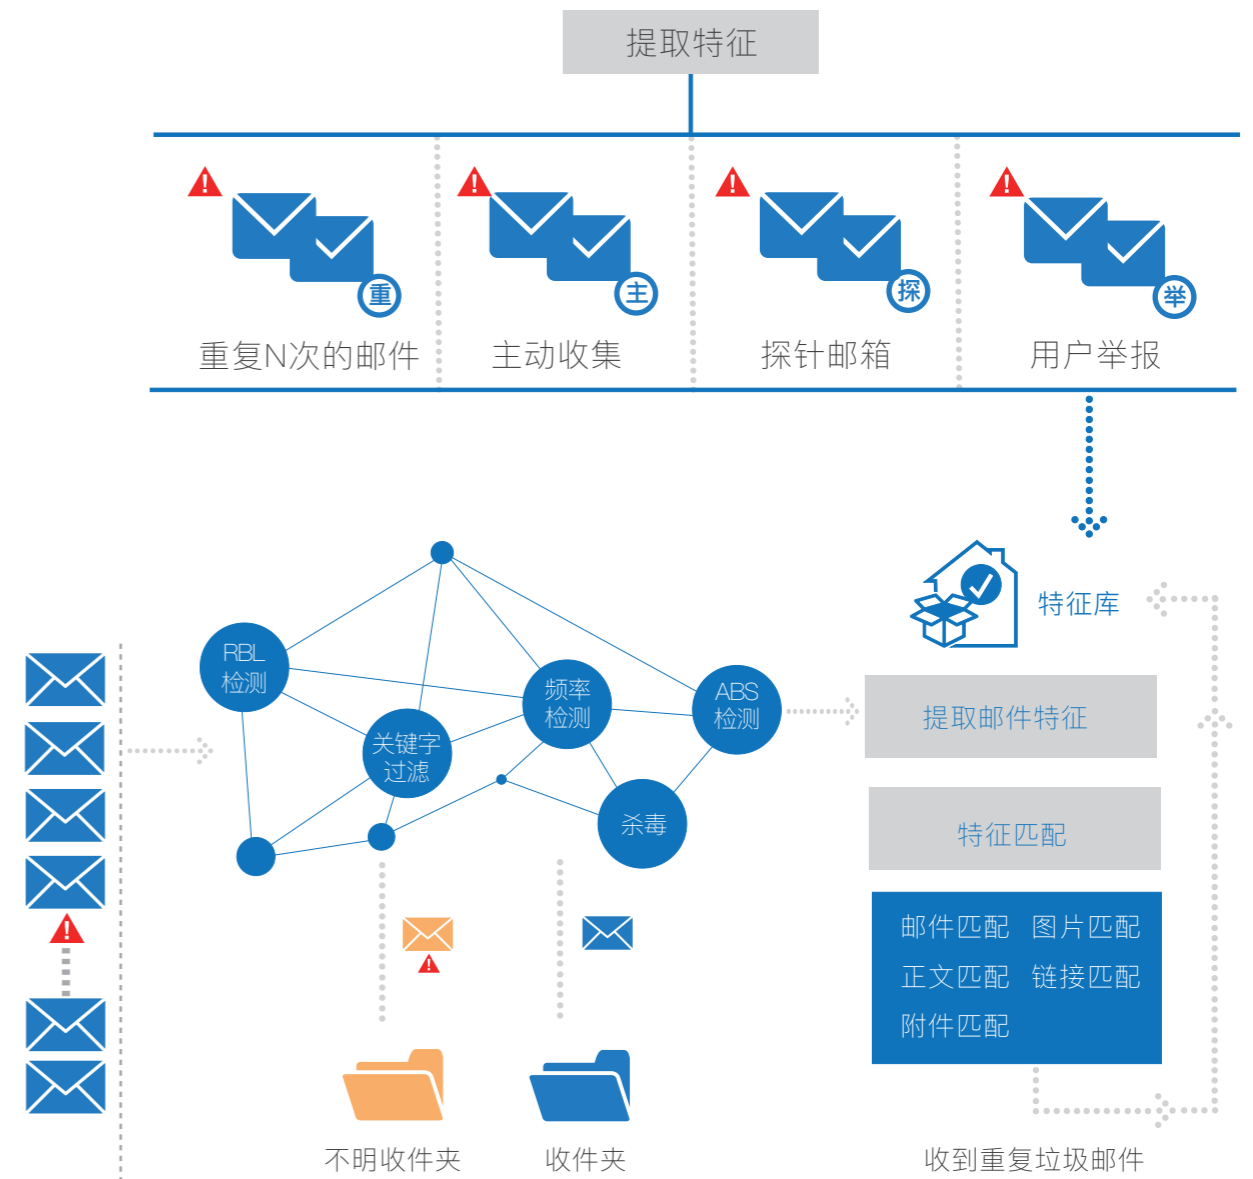

北京二六三企业通信有限公司

多节点分布式 01

多办公节点弹性分布

用户就近访问

热数据缓存

节点系统易于维护

263邮件云应用保障

02 数据本地

节点内收发 03

04 邮件云服务

国内部署多IDC节点保障收发顺畅

海外与多家著名云服务提供商合作增强海外收发顺畅度

大数据反垃圾 05

06 邮件归档

维护便捷 07

08 贴心服务支持